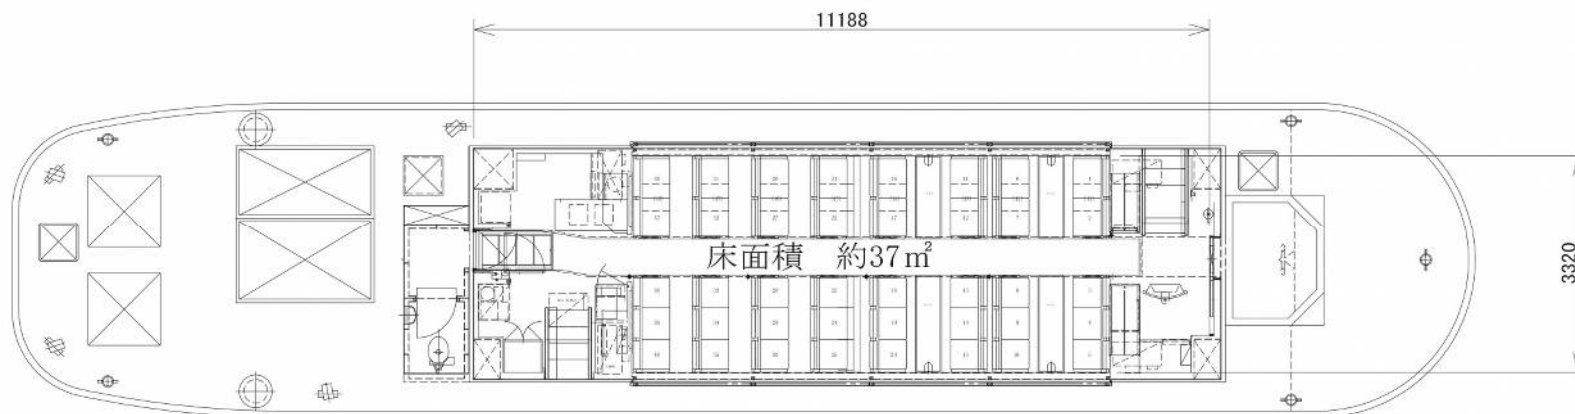

一本松海運株式会社

多目的スペース利用(イベント、ライブ、演劇、演芸、他)向け船舶チャーター 一覧表

船舶名 どうじま
 収容人数 93名
 長さ(全長) 15.31m
 幅(型) 4.51m
 深さ(型) 1.40m
 チャーター料金 1時間 66,000円(税込)
 ※ 準備、リハーサル、片付けを含んだ全拘束時間
 その他 船内フリーレイアウト
 冷暖房設備なし
 トイレ 2基
 屋根なし

船舶名 DOTON
 収容人数 80名
 長さ(全長) 15.40m
 幅(型) 3.6m
 深さ(型) 0.9m
 チャーター料金 1時間 66,000円(税込)
 ※ 準備、リハーサル、片付けを含んだ全拘束時間
 その他 船内フリーレイアウト
 冷暖房設備なし
 トイレ 1基
 屋根なし

船舶名 えびす
 収容人数 72名
 長さ(全長) 16.50m
 幅(型) 4.00m
 深さ(型) 1.08m
 チャーター料金 1時間 66,000円(税込)
 ※ 準備、リハーサル、片付けを含んだ全拘束時間
 その他 船内フリーレイアウト
 冷暖房設備なし
 トイレ 1基
 屋根あり

船舶名 きらり
収容人数 66名
長さ(全長) 21.50m
幅(型) 4.34m
深さ(型) 1.50m
チャーター料金 1時間 77,000円(税込)
※ 準備、リハーサル、片付けを含んだ全拘束時間
その他 船内固定レイアウト
エアコン設備あり
トイレ 1基
開閉式屋根・客室

船舶名 ほたる
収容人数 54名
長さ(全長) 21.16m
幅(型) 4.60m
深さ(型) 1.49m
チャーター料金 1時間 77,000円(税込)
※ 準備、リハーサル、片付けを含んだ全拘束時間
その他 船内固定レイアウト
エアコン設備あり
トイレ 1基
開閉式屋根・客室

船舶名 辨天
 収容人数 80名
 長さ(全長) 15.59m
 幅(型) 4.50m
 深さ(型) 1.21m
 チャーター料金 1時間 66,000円(税込)
 ※ 準備、リハーサル、片付けを含んだ全拘束時間
 その他 船内フリーレイアウト
 冷暖房設備なし
 トイレ 1基
 屋根あり