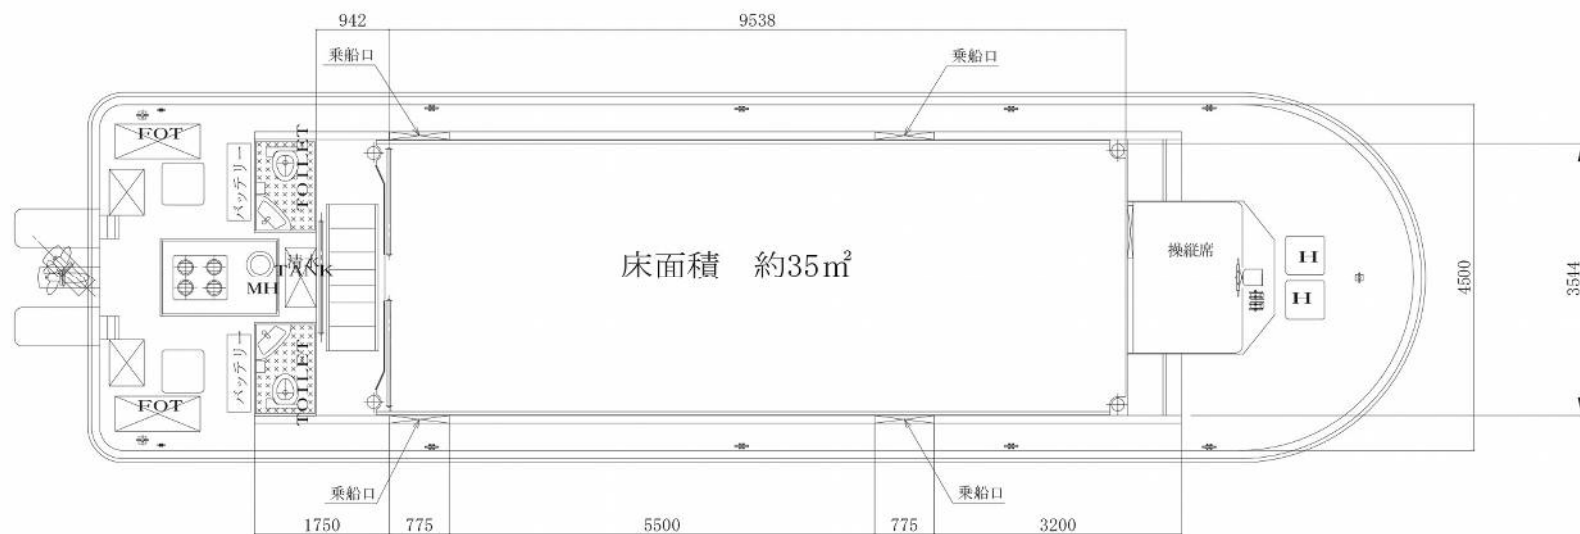

一本松海運株式会社

多目的スペース利用(イベント、ライブ、演劇、演芸、他)向け船舶チャーター 一覧表

船舶名 どうじま
 収容人数 93名
 長さ(全長) 15.31m
 幅(型) 4.51m
 深さ(型) 1.40m
 チャーター料金 1時間 66,000円(税込)
 ※ 準備、リハーサル、片付けを含んだ全拘束時間
 その他 船内フリーレイアウト
 冷暖房設備なし
 トイレ 2基
 屋根なし

船舶名 DOTON
 収容人数 80名
 長さ(全長) 15.40m
 幅(型) 3.6m
 深さ(型) 0.9m
 チャーター料金 1時間 66,000円(税込)
 ※ 準備、リハーサル、片付けを含んだ全拘束時間
 その他 船内フリーレイアウト
 冷暖房設備なし
 トイレ 1基
 屋根なし

船舶名 えびす
 収容人数 72名
 長さ(全長) 16.50m
 幅(型) 4.00m
 深さ(型) 1.08m
 チャーター料金 1時間 66,000円(税込)
 ※ 準備、リハーサル、片付けを含んだ全拘束時間
 その他 船内フリーレイアウト
 冷暖房設備なし
 トイレ 1基
 屋根あり

船舶名 きらり
収容人数 66名
長さ(全長) 21.50m
幅(型) 4.34m
深さ(型) 1.50m
チャーター料金 1時間 77,000円(税込)
※ 準備、リハーサル、片付けを含んだ全拘束時間
その他 船内固定レイアウト
エアコン設備あり
トイレ 1基
開閉式屋根・客室

船舶名 ほたる
収容人数 54名
長さ(全長) 21.16m
幅(型) 4.60m
深さ(型) 1.49m
チャーター料金 1時間 77,000円(税込)
※ 準備、リハーサル、片付けを含んだ全拘束時間
その他 船内固定レイアウト
エアコン設備あり
トイレ 1基
開閉式屋根・客室

船舶名 辨天
 収容人数 80名
 長さ(全長) 15.59m
 幅(型) 4.50m
 深さ(型) 1.21m
 チャーター料金 1時間 66,000円(税込)
 ※ 準備、リハーサル、片付けを含んだ全拘束時間
 その他 船内フリーレイアウト
 冷暖房設備なし
 トイレ 1基
 屋根あり