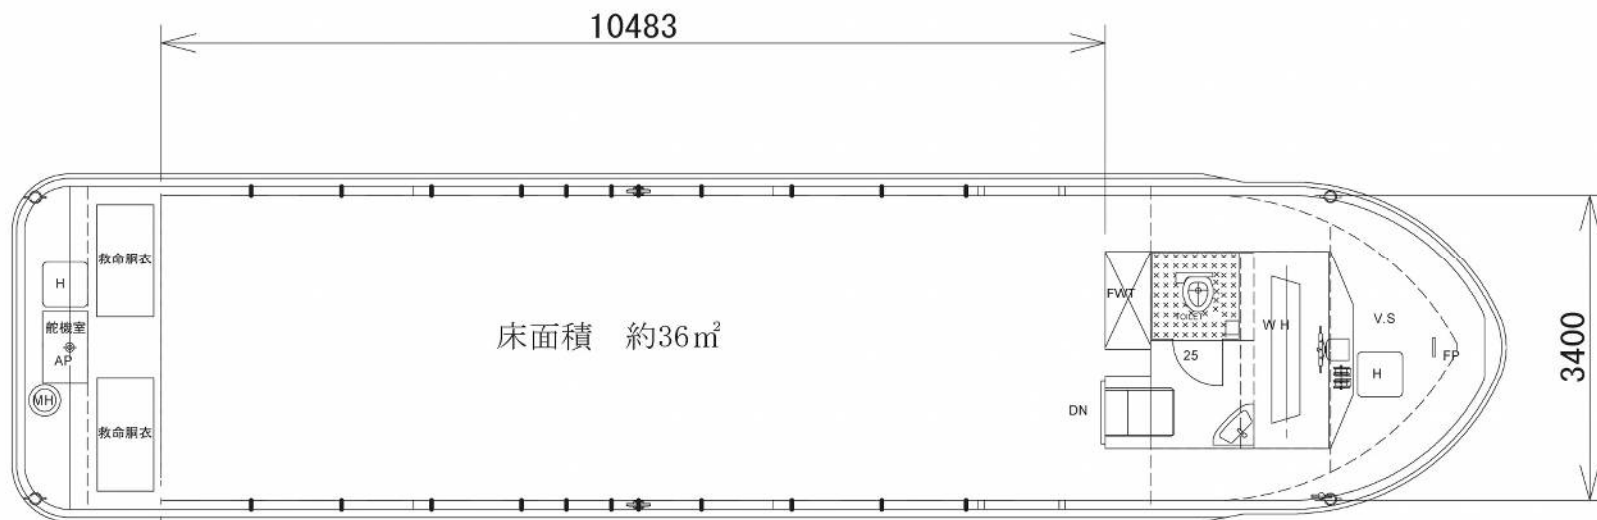

一本松海運株式会社

多目的スペース利用(イベント、ライブ、演劇、演芸、他)向け船舶チャーター 一覧表

船舶名 どうじま
 収容人数 93名
 長さ(全長) 15.31m
 幅(型) 4.51m
 深さ(型) 1.40m
 チャーター料金 1時間 66,000円(税込)
 ※ 準備、リハーサル、片付けを含んだ全拘束時間
 その他 船内フリーレイアウト
 冷暖房設備なし
 トイレ 2基
 屋根なし

船舶名 DOTON
 収容人数 80名
 長さ(全長) 15.40m
 幅(型) 3.6m
 深さ(型) 0.9m
 チャーター料金 1時間 66,000円(税込)
 ※ 準備、リハーサル、片付けを含んだ全拘束時間
 その他 船内フリーレイアウト
 冷暖房設備なし
 トイレ 1基
 屋根なし

船舶名 えびす
 収容人数 72名
 長さ(全長) 16.50m
 幅(型) 4.00m
 深さ(型) 1.08m
 チャーター料金 1時間 66,000円(税込)
 ※ 準備、リハーサル、片付けを含んだ全拘束時間
 その他 船内フリーレイアウト
 冷暖房設備なし
 トイレ 1基
 屋根あり

船舶名 きらり
収容人数 66名
長さ(全長) 21.50m
幅(型) 4.34m
深さ(型) 1.50m
チャーター料金 1時間 77,000円(税込)
※ 準備、リハーサル、片付けを含んだ全拘束時間
その他 船内固定レイアウト
エアコン設備あり
トイレ 1基
開閉式屋根・客室

船舶名 ほたる
収容人数 54名
長さ(全長) 21.16m
幅(型) 4.60m
深さ(型) 1.49m
チャーター料金 1時間 77,000円(税込)
※ 準備、リハーサル、片付けを含んだ全拘束時間
その他 船内固定レイアウト
エアコン設備あり
トイレ 1基
開閉式屋根・客室

船舶名 辨天
 収容人数 80名
 長さ(全長) 15.59m
 幅(型) 4.50m
 深さ(型) 1.21m
 チャーター料金 1時間 66,000円(税込)
 ※ 準備、リハーサル、片付けを含んだ全拘束時間
 その他 船内フリーレイアウト
 冷暖房設備なし
 トイレ 1基
 屋根あり