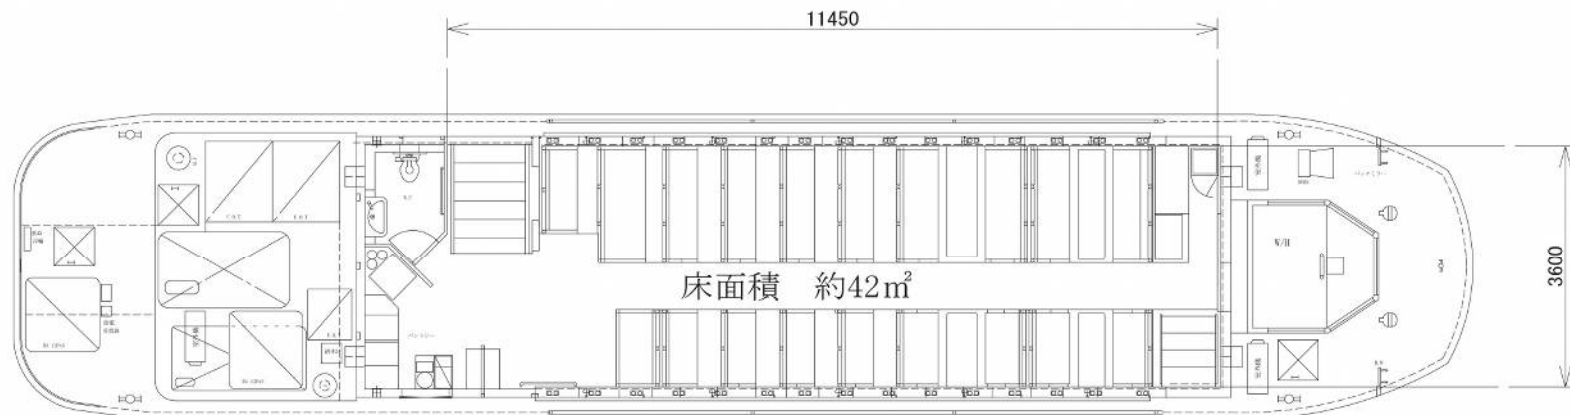

一本松海運株式会社

多目的スペース利用(イベント、ライブ、演劇、演芸、他)向け船舶チャーター 一覧表

船舶名 どうじま
 収容人数 93名
 長さ(全長) 15.31m
 幅(型) 4.51m
 深さ(型) 1.40m
 チャーター料金 1時間 66,000円(税込)
 ※ 準備、リハーサル、片付けを含んだ全拘束時間
 その他 船内フリーレイアウト
 冷暖房設備なし
 トイレ 2基
 屋根なし

船舶名 DOTON
 収容人数 80名
 長さ(全長) 15.40m
 幅(型) 3.6m
 深さ(型) 0.9m
 チャーター料金 1時間 66,000円(税込)
 ※ 準備、リハーサル、片付けを含んだ全拘束時間
 その他 船内フリーレイアウト
 冷暖房設備なし
 トイレ 1基
 屋根なし

船舶名 えびす
 収容人数 72名
 長さ(全長) 16.50m
 幅(型) 4.00m
 深さ(型) 1.08m
 チャーター料金 1時間 66,000円(税込)
 ※ 準備、リハーサル、片付けを含んだ全拘束時間
 その他 船内フリーレイアウト
 冷暖房設備なし
 トイレ 1基
 屋根あり

船舶名 きらり
収容人数 66名
長さ(全長) 21.50m
幅(型) 4.34m
深さ(型) 1.50m
チャーター料金 1時間 77,000円(税込)
※ 準備、リハーサル、片付けを含んだ全拘束時間
その他 船内固定レイアウト
エアコン設備あり
トイレ 1基
開閉式屋根・客室

船舶名 ほたる
収容人数 54名
長さ(全長) 21.16m
幅(型) 4.60m
深さ(型) 1.49m
チャーター料金 1時間 77,000円(税込)
※ 準備、リハーサル、片付けを含んだ全拘束時間
その他 船内固定レイアウト
エアコン設備あり
トイレ 1基
開閉式屋根・客室

船舶名 辨天
 収容人数 80名
 長さ(全長) 15.59m
 幅(型) 4.50m
 深さ(型) 1.21m
 チャーター料金 1時間 66,000円(税込)
 ※ 準備、リハーサル、片付けを含んだ全拘束時間
 その他 船内フリーレイアウト
 冷暖房設備なし
 トイレ 1基
 屋根あり