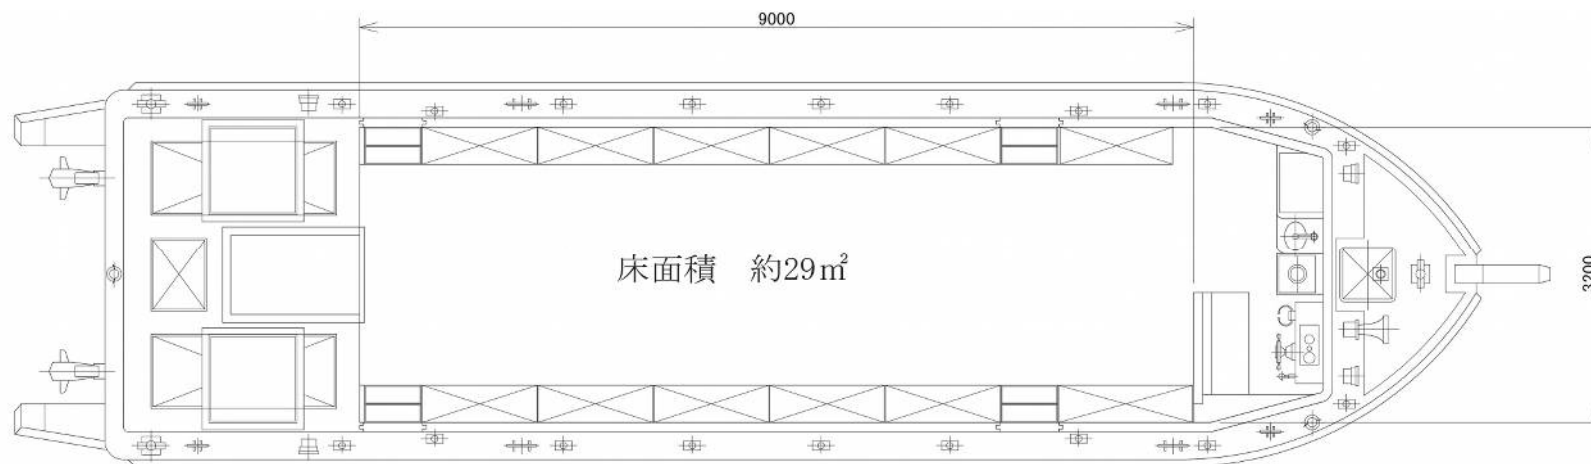

一本松海運株式会社

多目的スペース利用(イベント、ライブ、演劇、演芸、他)向け船舶チャーター 一覧表

船舶名 どうじま
 収容人数 93名
 長さ(全長) 15.31m
 幅(型) 4.51m
 深さ(型) 1.40m
 チャーター料金 1時間 66,000円(税込)
 ※ 準備、リハーサル、片付けを含んだ全拘束時間
 その他 船内フリーレイアウト
 冷暖房設備なし
 トイレ 2基
 屋根なし

船舶名 DOTON
 収容人数 80名
 長さ(全長) 15.40m
 幅(型) 3.6m
 深さ(型) 0.9m
 チャーター料金 1時間 66,000円(税込)
 ※ 準備、リハーサル、片付けを含んだ全拘束時間
 その他 船内フリーレイアウト
 冷暖房設備なし
 トイレ 1基
 屋根なし

船舶名 えびす
 収容人数 72名
 長さ(全長) 16.50m
 幅(型) 4.00m
 深さ(型) 1.08m
 チャーター料金 1時間 66,000円(税込)
 ※ 準備、リハーサル、片付けを含んだ全拘束時間
 その他 船内フリーレイアウト
 冷暖房設備なし
 トイレ 1基
 屋根あり

船舶名 きらり
収容人数 66名
長さ(全長) 21.50m
幅(型) 4.34m
深さ(型) 1.50m
チャーター料金 1時間 77,000円(税込)
※ 準備、リハーサル、片付けを含んだ全拘束時間
その他 船内固定レイアウト
エアコン設備あり
トイレ 1基
開閉式屋根・客室

船舶名 ほたる
収容人数 54名
長さ(全長) 21.16m
幅(型) 4.60m
深さ(型) 1.49m
チャーター料金 1時間 77,000円(税込)
※ 準備、リハーサル、片付けを含んだ全拘束時間
その他 船内固定レイアウト
エアコン設備あり
トイレ 1基
開閉式屋根・客室

船舶名 辨天
 収容人数 80名
 長さ(全長) 15.59m
 幅(型) 4.50m
 深さ(型) 1.21m
 チャーター料金 1時間 66,000円(税込)
 ※ 準備、リハーサル、片付けを含んだ全拘束時間
 その他 船内フリーレイアウト
 冷暖房設備なし
 トイレ 1基
 屋根あり